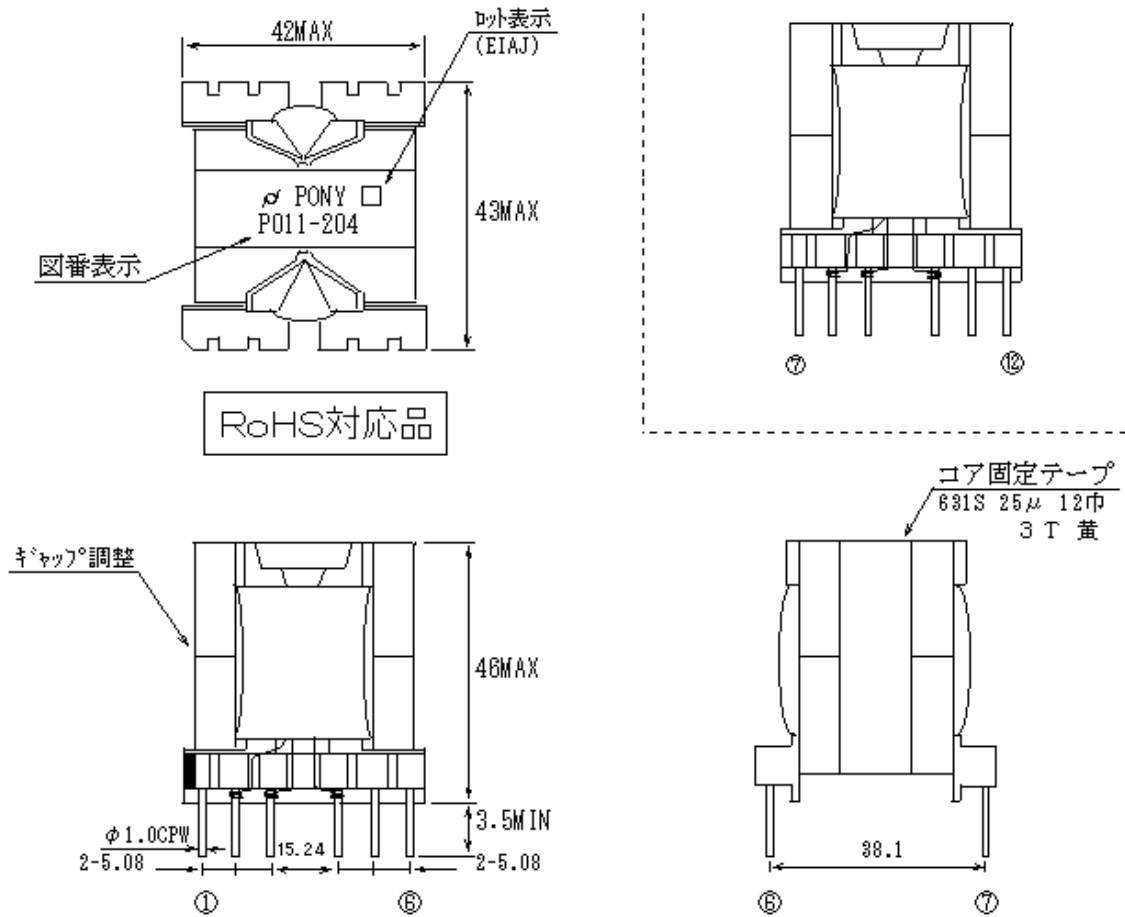

リアクトル仕様書

LQ40F4-120U5A

P011-204

承認	作成
	

 **ポニー電機 株式会社**

〒375-0003 群馬県藤岡市立石新田 23 番地

TEL 0274-42-0911, FAX 0274-42-5509

<http://www.pony-e.jp>

Email : office@pony-e.jp

ポニー電機 株式会社	図番 P011-204	定格 LQ40F4-120U5A
------------	-------------	------------------

1 一般仕様

項目	仕様	備考
インダクタンス	120 μ H \pm 10%	100kHz 時(グラフ参照)
定格電流	5Arms	7Apeak
絶縁耐圧	1500VAC(1 分間)	巻線~コア間
絶縁抵抗	100M Ω	DC500V 対 -
規格	-	
絶縁種別	E 種	

2 外形

ポニー電機 株式会社	図番 P011-204	定格 LQ40F4-120U5A
------------	-------------	------------------

3 直流重畳特性