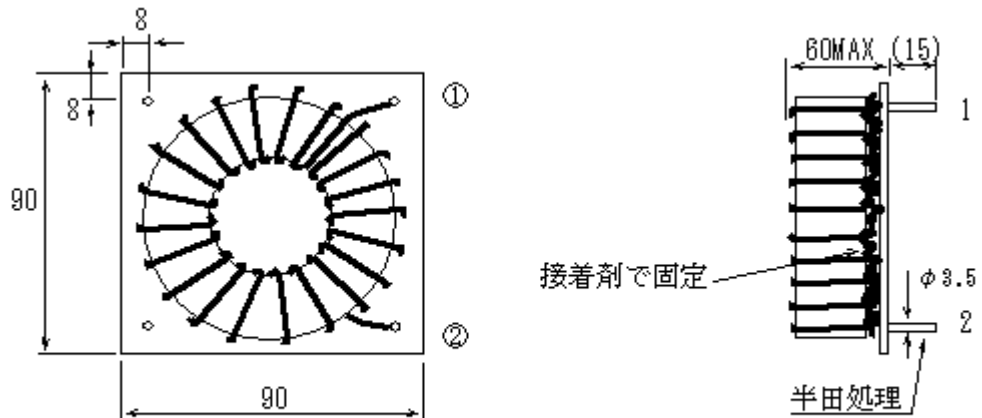

図番 P011-324

定格 TA6AM-15MB4A

1 一般仕様

項目	仕様	備考
インダクタンス	15mH±10%	20kHz 時
定格電流	4A	
ピーク電流	9A	
絶縁耐圧	—	
絶縁抵抗	—	
規格	—	
絶縁種別	E 種	

2 外形

RoHS対応品

台座寸法

ポニー電機 株式会社	図番 P011-324	定格 TA6AM-15MB4A
------------	-------------	-----------------

3 直流重畳特性 (20kHz)