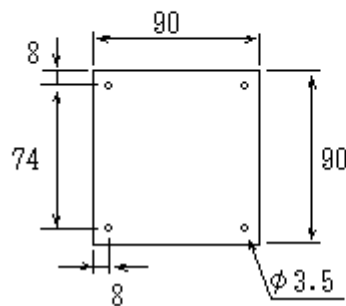

図番 P011-324

定格 TA6AM-15MB4A

1 一般仕様

項目	仕様	備考
インダクタンス	15mH±10%	20kHz 時
定格電流	4A	
ピーク電流	9A	
絶縁耐圧	—	
絶縁抵抗	—	
規格	—	
絶縁種別	E 種	

2 外形

RoHS対応品

台座寸法

ポニー電機 株式会社	図番 P011-324	定格 TA6AM-15MB4A
------------	-------------	-----------------

3 直流重畳特性 (20kHz)