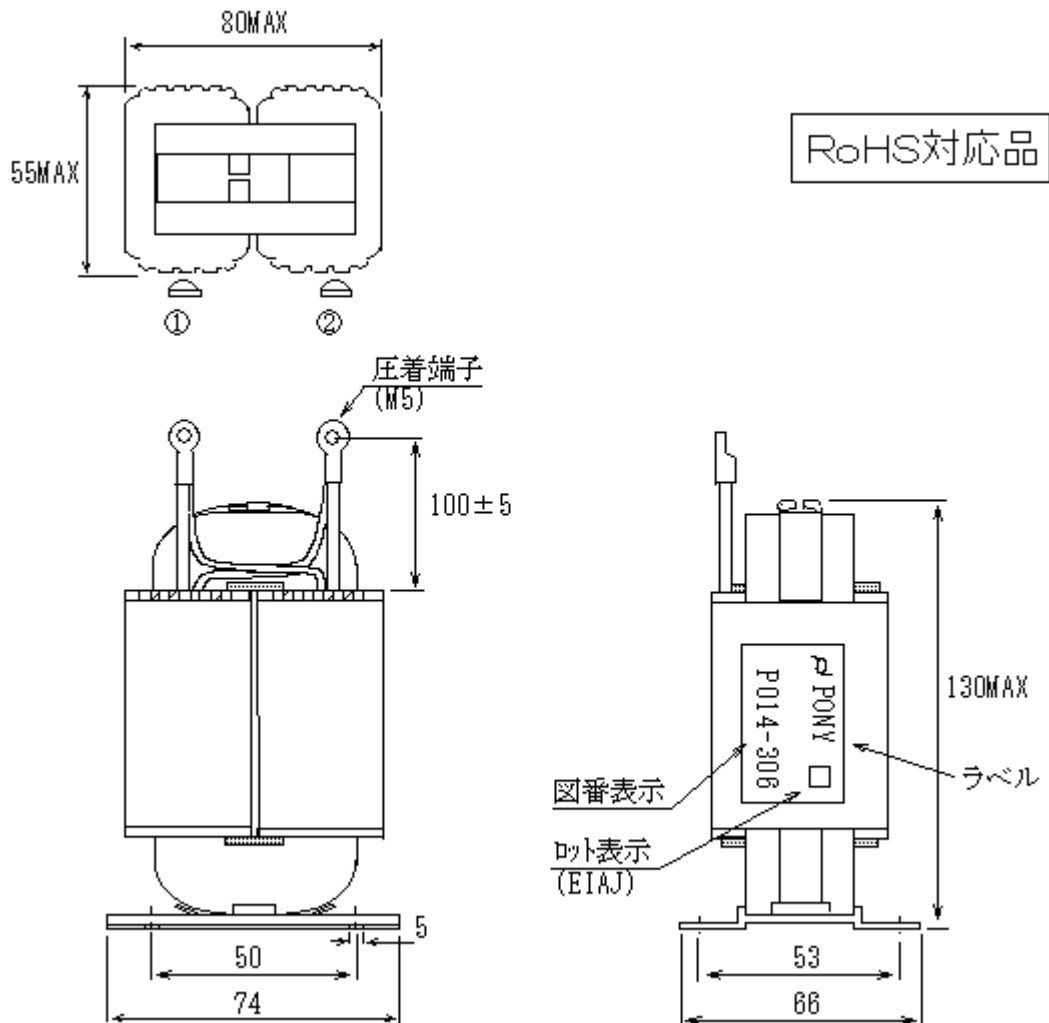

図番 P014-306

定格 LSAHAM-103U5A

1 一般仕様

項目	仕様	備考
インダクタンス	10mH±10%	25kHz 時
定格電流	5A	
ピーク電流	7A	
絶縁耐圧	1500VAC(1 分間)	巻線～コア間
絶縁抵抗	100MΩ	DC500V ㊿ -
規格	-	
絶縁種別	B 種	

2 外形

ポニー電機 株式会社

図番 **P014-306**

定格 LSAHAM-103U5A

3 直流重畳特性 (25kHz)